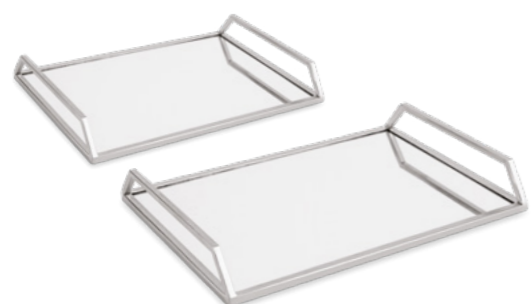

11169 - KIT BANDEJA PRATA EM METAL COM ESPELHO - 2 PÇS
P 5 x 29 x 21,5 cm G 5 x 38 x 28 cm (AxLxP)
Múltiplo 1 | Cx Master 4