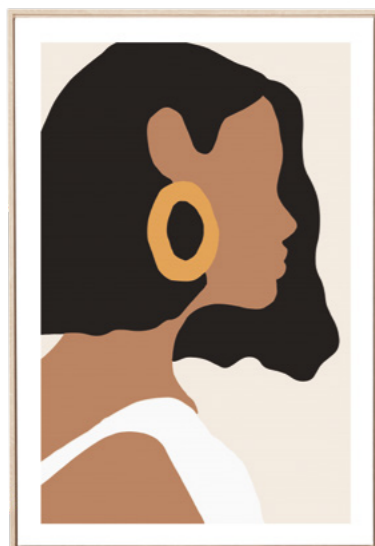

13590 - QUADRO EM CANVAS
80 x 55 x 3 cm (AxLxP)
Múltiplo 1 | Cx Master 4