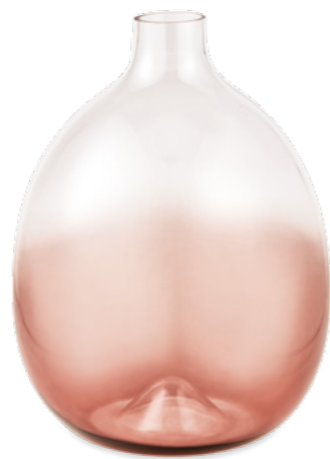

12448 - VASO EM VIDRO
43,5 x 33 cm (AxØ)
Múltiplo 1 | Cx Master 1