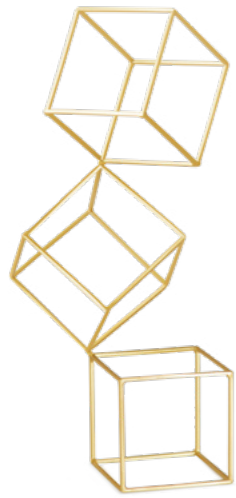

13006 - ESCULTURA EM METAL
49,5 x 25 x 22 cm (AxLxP)
Múltiplo 1 | Cx Master 6