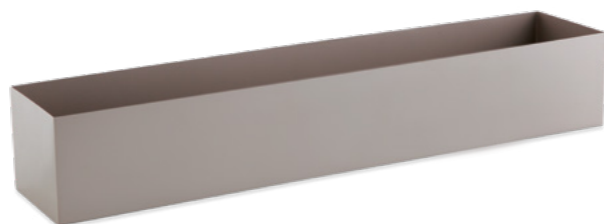

13022 - CACHEPOT EM METAL
10 x 80 x 12 cm (AxLxP)
Múltiplo 1 | Cx Master 6