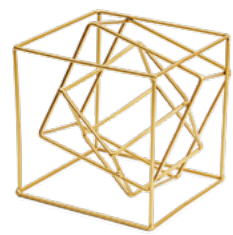

13006 | 12918

13350 - APARADOR DE LIVROS EM METAL
15,5 x 13 x 14 (AxLxP)
Múltiplo 1 | Cx Master 12

13349 - APARADOR DE LIVROS EM METAL
15,5 x 13 x 14 (AxLxP)
Múltiplo 1 | Cx Master 12

13349 | 13430

10150 - CUBO DOURADO EM METAL
17 x 17,5 x 17,5 cm (AxLxP)
Múltiplo 2 | Cx Master 12