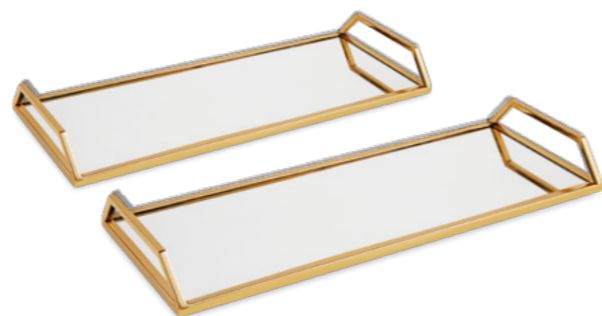

11157 - KIT BANDEJA DOURADA EM METAL COM ESPELHO - 2 PÇS
P 5 x 42 x 15 cm G 5 x 50 x 20 cm (AxLxP)
Múltiplo 1 | Cx Master 4