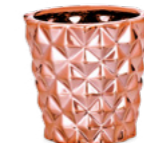

08641 - CACHEPOT ROSE GOLD EM CERÂMICA
7 x 7,5 cm (AxØ)
Múltiplo 6 | Cx Master 96