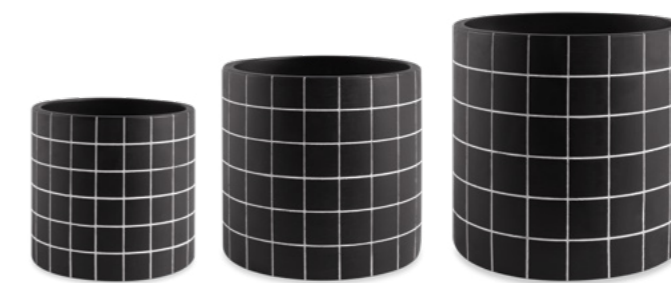

10893 - KIT CACHEPOT PRETO EM CIMENTO - 3 PÇS
P 12 x 13 cm M 15 x 16 cm G 18 x 19 cm (AxØ)
Múltiplo 1 | Cx Master 3