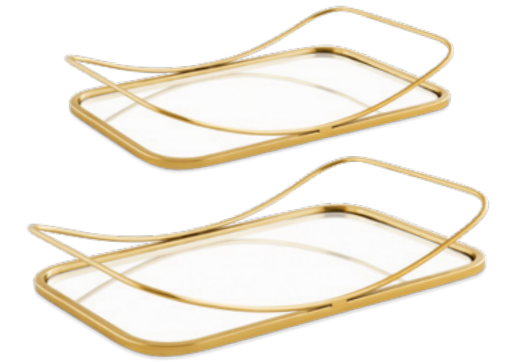

13040 - KIT BANDEJA EM METAL COM ESPELHO - 2 PÇS
P 5,5 x 33 x 21,5 cm G 7 x 40 x 27 cm (AxLxP)
Múltiplo 1 | Cx Master 4