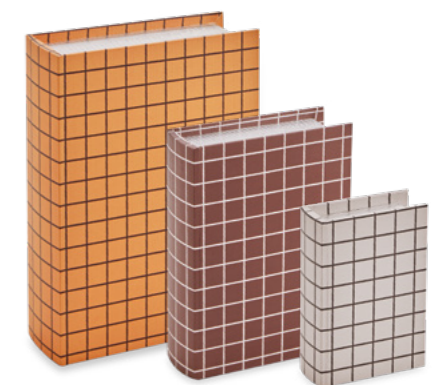

11061 - KIT LIVRO CAIXA - 3 PÇS
P 16 x 11 x 4,5 cm M 23 x 17 x 6 cm
G 30 x 22 x 7,5 cm (AxLxP)
Múltiplo 1 | Cx Master 8