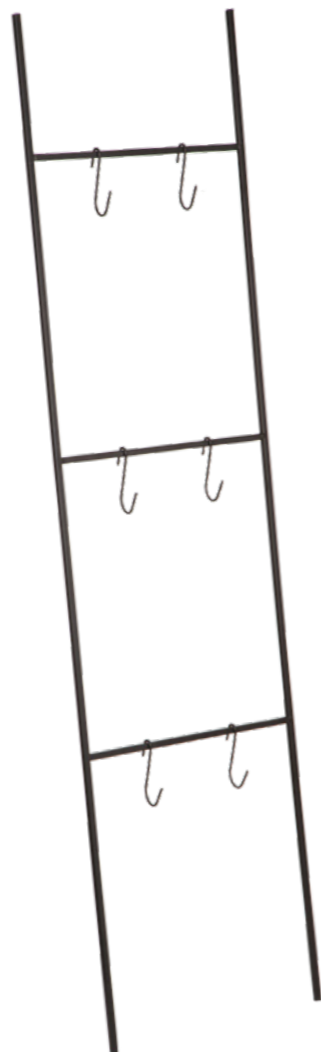

12201 - ESCADA PRETA EM METAL
155 x 40 x 1 cm (AxLxP)
Múltiplo 1 | Cx Master 8