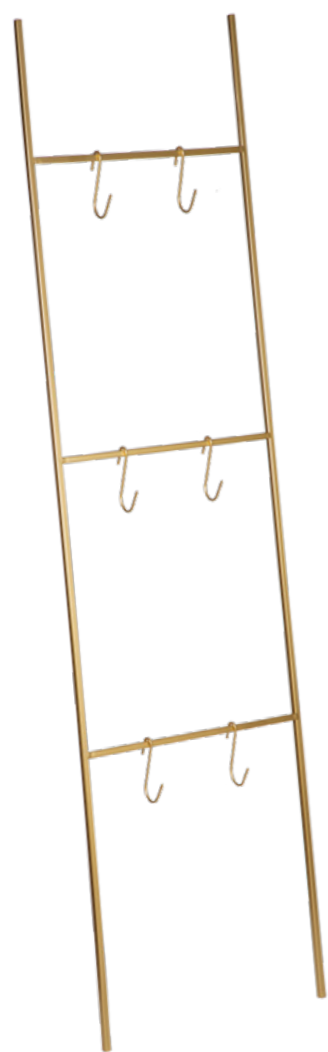

12202 - ESCADA DOURADA EM METAL
155 x 40 x 1 cm (AxLxP)
Múltiplo 1 | Cx Master 8