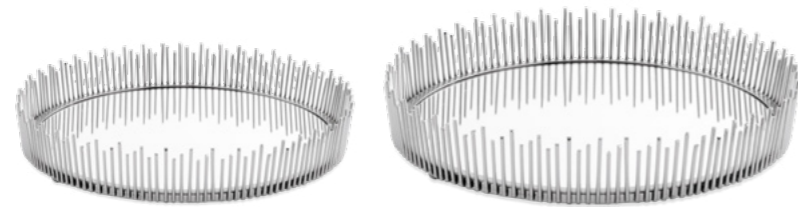

13037 - KIT BANDEJA EM METAL COM ESPELHO - 2 PÇS
P 6 x 26 cm G 6 x 32 cm (AxØ)
Múltiplo 1 | Cx Master 4

13039 - KIT BANDEJA EM METAL COM ESPELHO - 2 PÇS
P 6 x 26 cm G 6 x 32 cm (AxØ)
Múltiplo 1 | Cx Master 4