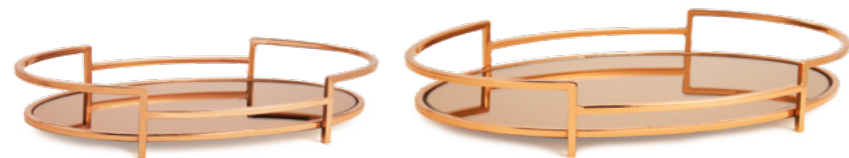

12259 - KIT BANDEJA DOURADA EM METAL COM ESPELHO COBRE - 2 PÇS
P 6 x 35 x 21 cm G 6 x 40,5 x 25 cm (AxLxP)
Múltiplo 1 | Cx Master 4