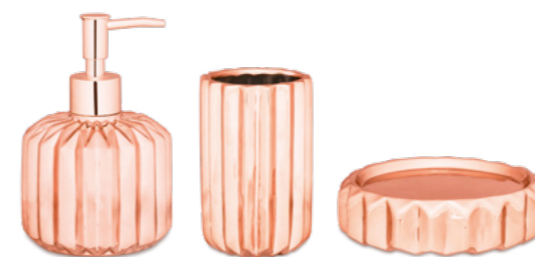

7786 - KIT PARA BANHEIRO ROSE GOLD EM CERÂMICA - 3 PÇS
porta-sabonete líquido 15 x 9,5 x 9,5 cm (AxLxP)
porta-escova de dentes 11 x 7 cm saboneteira 3 x 11 cm (AxØ)
Múltiplo 1 | Cx Master 12