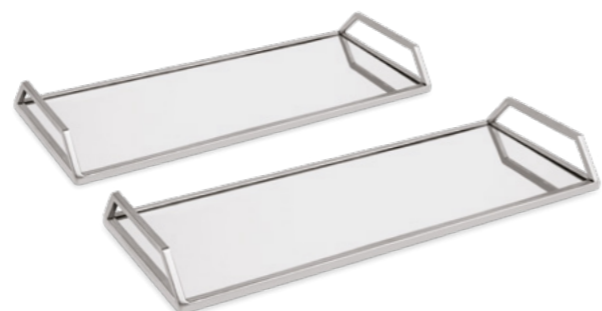

11160 - KIT BANDEJA PRATA EM METAL COM ESPELHO - 2 PÇS
P 5 x 42 x 15 cm G 5 x 50 x 20 cm (AxLxP)
Múltiplo 1 | Cx Master 4