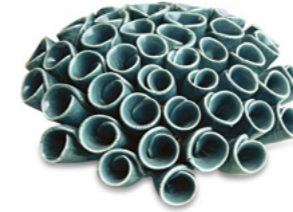

09845 - FLOR AZUL EM CERÂMICA
4,5 x 12 x 12 cm (AxLxP)
Múltiplo 2 | Cx Master 24