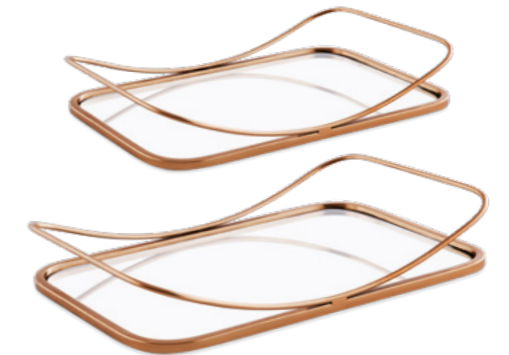

13042 - KIT BANDEJA EM METAL COM ESPELHO - 2 PÇS
P 5,5 x 33 x 21,5 cm G 7 x 40 x 27 cm (AxLxP)
Múltiplo 1 | Cx Master 4