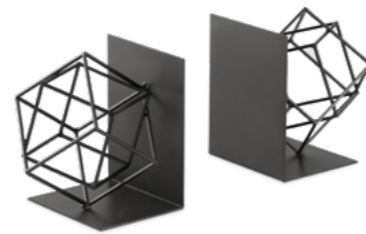

13349 - APARADOR DE LIVROS EM METAL
15,5 x 13 x 14 (AxLxP)
Múltiplo 1 | Cx Master 12