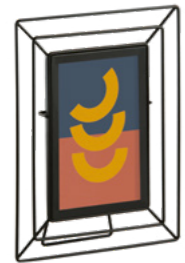

13307 - PORTA-RETRATO PRETO EM METAL - 10X15

23 x 18 x 2,5 cm (AxLxP)
Múltiplo 6 | Cx Master 12