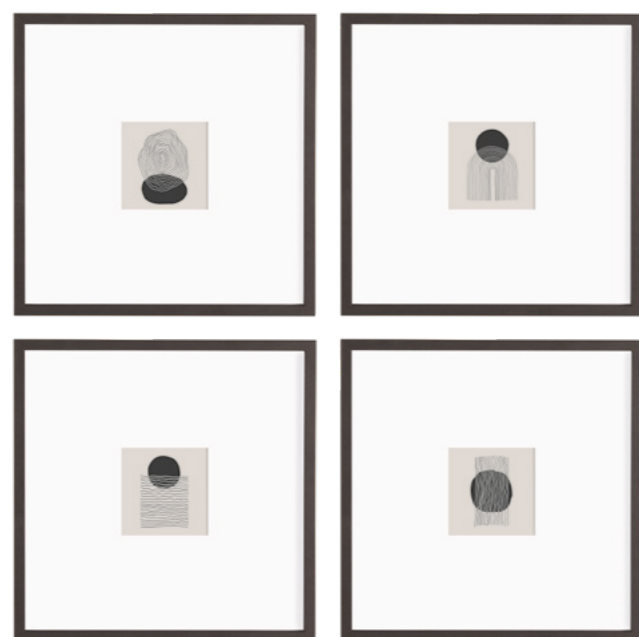

13311 - KIT QUADRO EM MDF - 4 PÇS
32 x 32 x 2,5 cm (AxLxP)
Múltiplo 1 | Cx Master 12