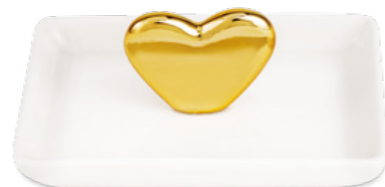

12 x 14 x 8 cm (AxLxP)
Múltiplo 2 | Cx Master 24

10347 - CORAÇÃO PRATA EM CERÂMICA

12 x 14 x 8 cm (AxLxP)
Múltiplo 2 | Cx Master 24

11356 | 11353 | 11704

10347 | 10344

12181 - PORTA-JOIAS
LOVE EM CERÂMICA
4 x 13 x 9 cm (AxLxP)
Múltiplo 4 | Cx Master 48