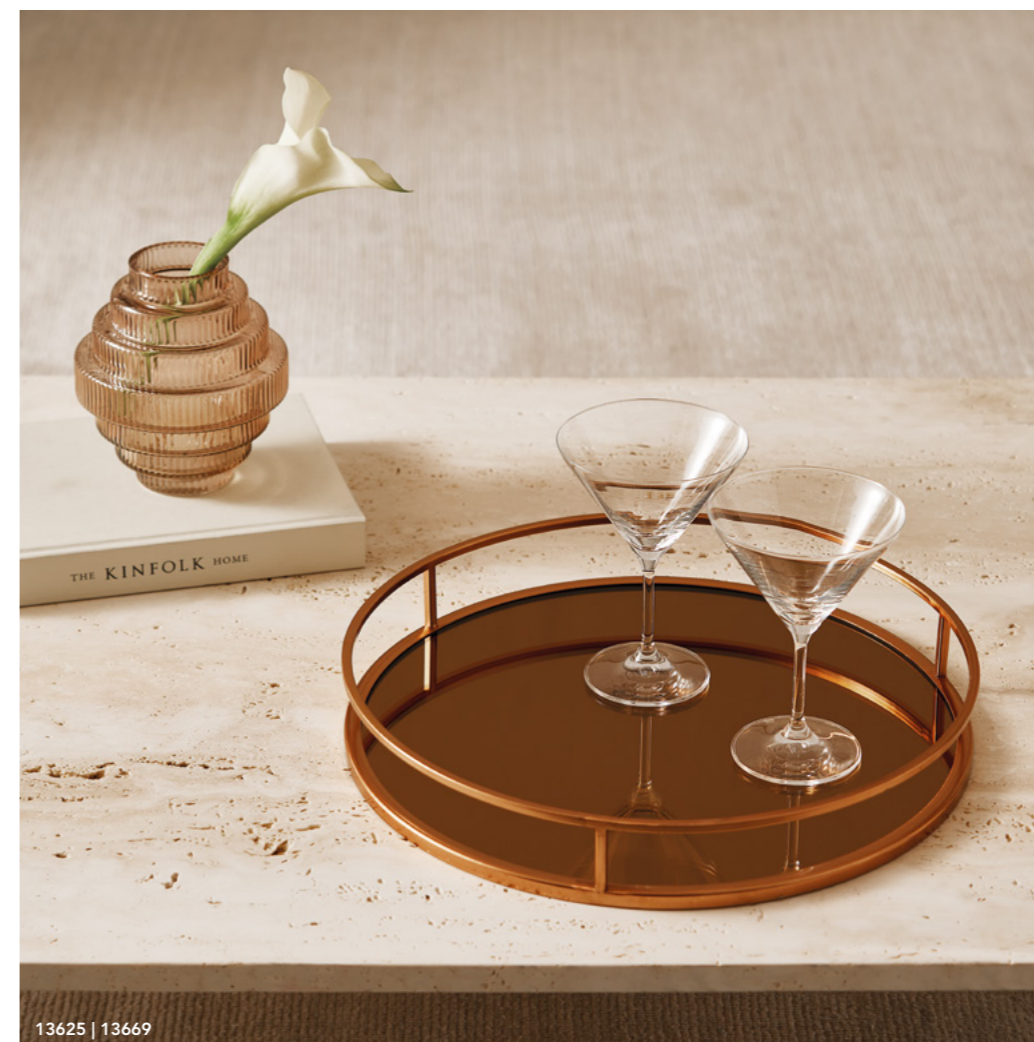

13625 | 13669