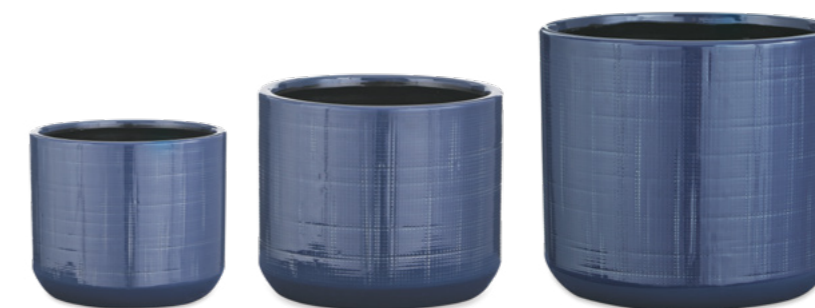

11954 - KIT CACHEPOT AZUL EM CERÂMICA - 3 PÇS
P 14 x 17 cm M 17 x 20,5 G 23 x 25,5 cm (AxØ)
Múltiplo 1 | Cx Master 1