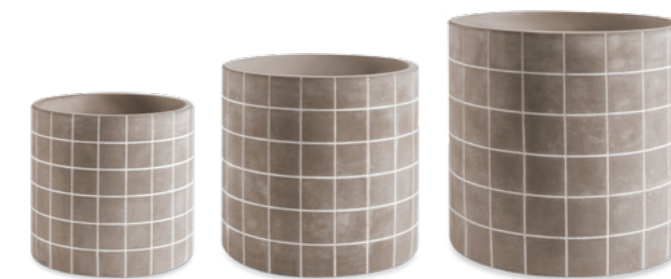

10899 - KIT CACHEPOT EM CIMENTO - 3 PÇS
P 12 x 13 cm M 15 x 16 cm G 18 x 19 cm (AxØ)
Múltiplo 1 | Cx Master 3