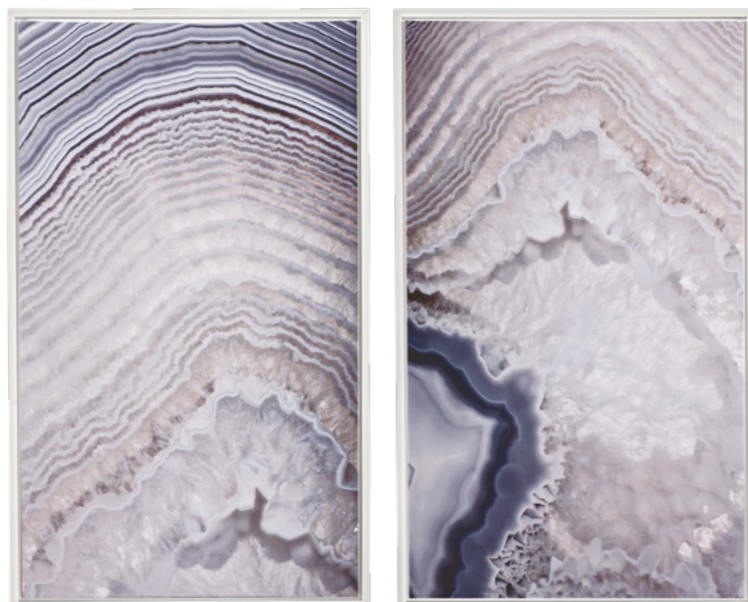

10094 - KIT QUADRO EM CANVAS - 2 PÇS
75 x 45 x 4 cm (AxLxP)
Múltiplo 1 | Cx Master 3

09562 - QUADRO EM CANVAS
80 x 120 x 4 cm (AxLxP)
Múltiplo 1 | Cx Master 4

11326 - QUADRO EM CANVAS
60 x 90 x 4 cm (AxLxP)
Múltiplo 1 | Cx Master 4