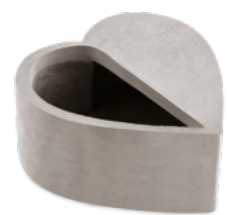

12844 - CACHEPOT CORAÇÃO EM CIMENTO
7 x 14,5 x 15,5 cm (AxLxP)
Múltiplo 2 | Cx Master 12