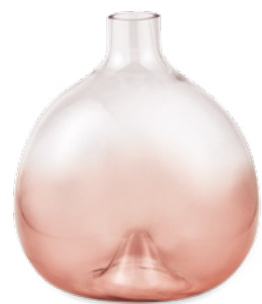

12446 - VASO EM VIDRO
31 x 27 cm (AxØ)
Múltiplo 1 | Cx Master 2