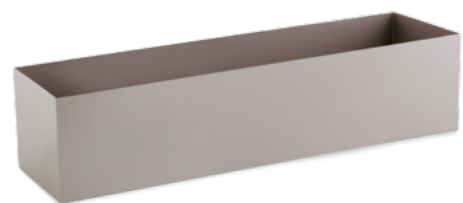

13023 - CACHEPOT EM METAL
10 x 60 x 12 cm (AxLxP)
Múltiplo 1 | Cx Master 10