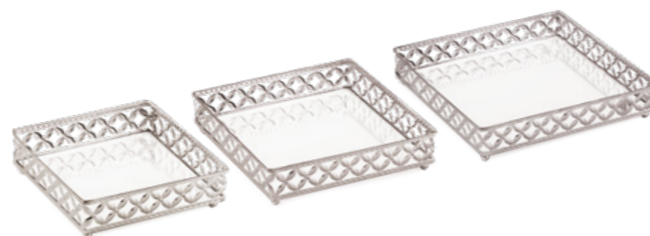

12013 - KIT BANDEJA PRATA EM METAL COM ESPELHO - 3 PÇS
P 5 x 17 x 17 cm M 5 x 21 x 21 cm G 5 x 25 x 25 cm (AxLxP)
Múltiplo 1 | Cx Master 8