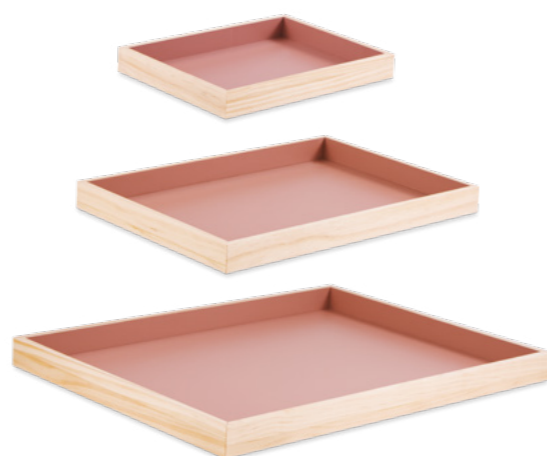

12492 - KIT BANDEJA ROSA EM MADEIRA - 3 PÇS
P 3 x 27 x 20,5 cm M 3,5 x 42,5 x 29 cm G 4 x 60,5 x 45 cm (AxLxP)
Múltiplo 1 | Cx Master 4