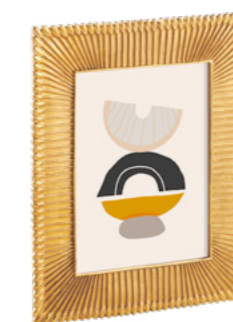

13289 - PORTA-RETRATO EM POLIRESINA - 15X20
27,5 x 22,5 x 1,5 cm (AxLxP)
Múltiplo 1 | Cx Master 18