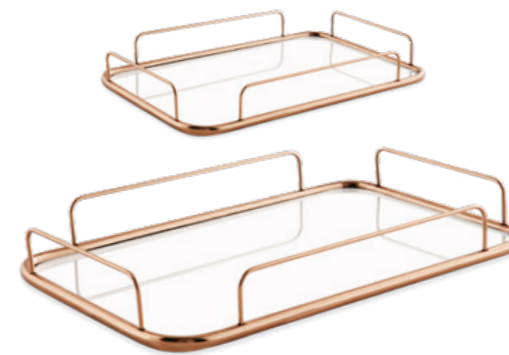

13045 - KIT BANDEJA EM METAL COM ESPELHO - 2 PÇS
P 5,5 x 38,5 x 25,5 cm G 5,5 x 46,5 x 31 cm (AxLxP)
Múltiplo 1 | Cx Master 3