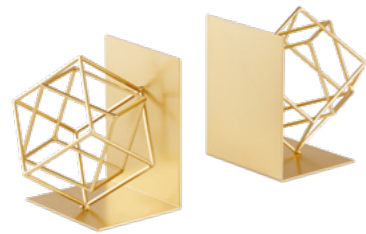

13350 - APARADOR DE LIVROS EM METAL
15,5 x 13 x 14 (AxLxP)
Múltiplo 1 | Cx Master 12