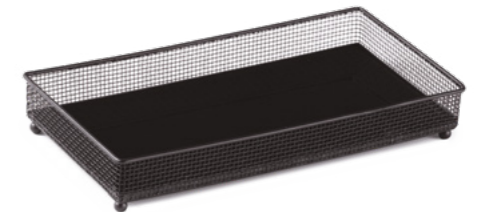

11981 - BANDEJA PRETA EM METAL COM VIDRO PRETO
4 x 28 x 18 cm (AxLxP)
Múltiplo 1 | Cx Master 12