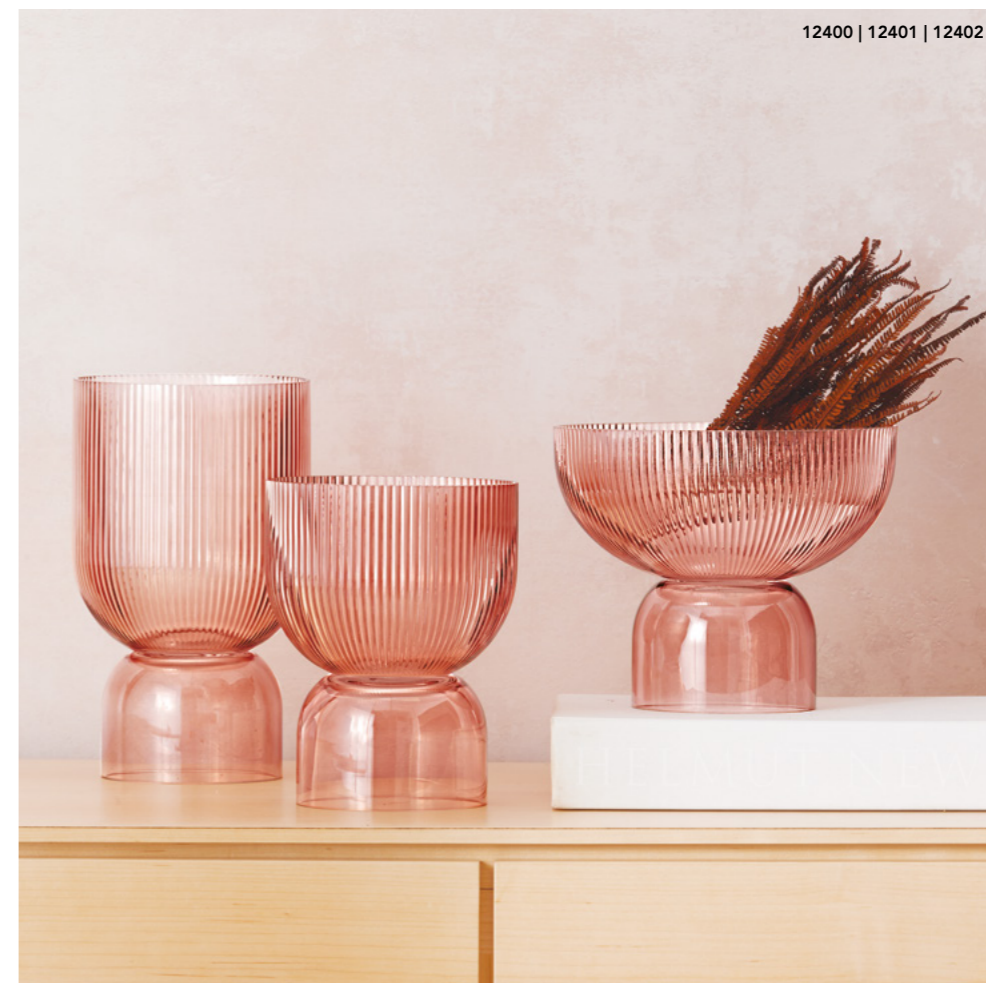

12445 | 12444 | 12443