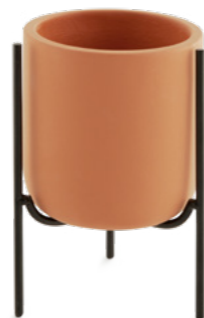

12854 - CACHEPOT EM CIMENTO COM SUPORTE EM METAL
15 x 10 cm cachepot 10 x 9,5 cm (AxØ) suporte: 15 x 10 x 10 cm (AxLxP)
Múltiplo 2 | Cx Master 24