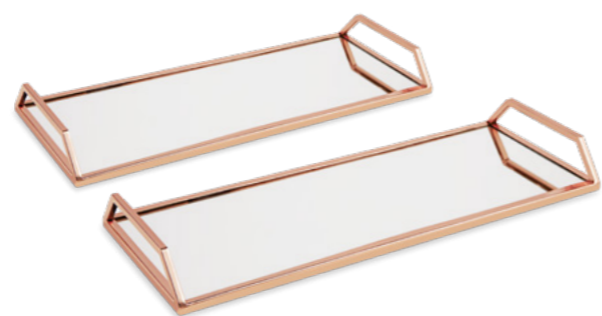

11163 - KIT BANDEJA ROSE GOLD EM METAL COM ESPELHO - 2 PÇS
P 5 x 42 x 15 cm G 5 x 50 x 20 cm (AxLxP)
Múltiplo 1 | Cx Master 4