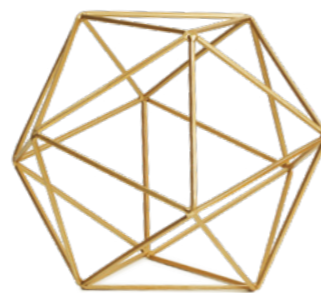

09449 - FORMA GEOMÉTRICA DOURADA EM METAL
22 x 28,5 x 23,5 cm (AxLxP)
Múltiplo 1 | Cx Master 8